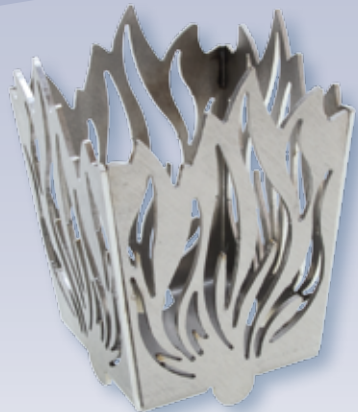

Feuerkörbe und Feuersäulen

Wir fertigen Feuerkörbe und –säulen in verschiedensten Formen und Größen - **individuell nach Ihren Vorgaben.**

Die Feuerkörbe und –säulen eignen sich auch ideal als Geschenk an Hochzeiten, Geburtstagen oder Jubiläen.

Ihrer Fantasie sind (beinahe) **keine Grenzen gesetzt!**